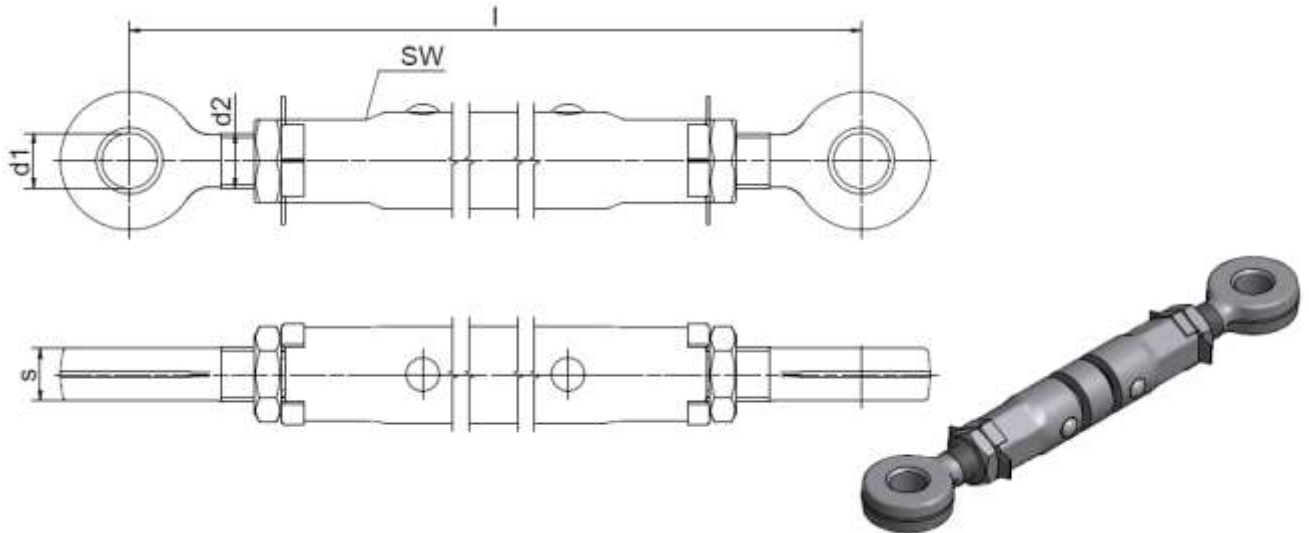

Turnbuckle eye-eye

Spannschlösser Öse-Öse nach DIN 48334

Artikel-Nr. Part no.	Abmessungen [mm] / Dimensions [mm]					F Nenn [kN]	Ith [kA]	Masse weight Kg/Stück
	d1	d2	l	s	SW			
KBE-751-310	20	M20	270 - 370	19	30	185	15	1,9
KBE-751-360			300 - 420					2,0
KBE-751-480			380 - 580					2,5
KBE-751-720			620 - 820					3,6
KBE-751-820			620 - 1020					5,4
KBE-752-370			M24					310 - 430
KBE-752-400	340 - 460	2,9						
KBE-752-480	380 - 580	3,3						
KBE-752-620	520 - 720	4,2						
KBE-752-720	620 - 820	4,8						
KBE-753-370	24	M24		310 - 430	41	320	30	2,7
KBE-753-480			380 - 580	3,3				
KBE-753-620			520 - 720	4,2				
KBE-753-720			620 - 820	4,8				
KBE-754-480-19	20	M27	390 - 570	41	320	30	4,7	
KBE-754-480	24		390 - 570				4,7	

Execution

Steel hot-dip galvanized
with locknuts and unscrewing protection

Other types on request

Ausführung

Stahl feuerverzinkt
mit Gegenmuttern und Ausdrehsicherung

Andere Ausführungen auf Anfrage