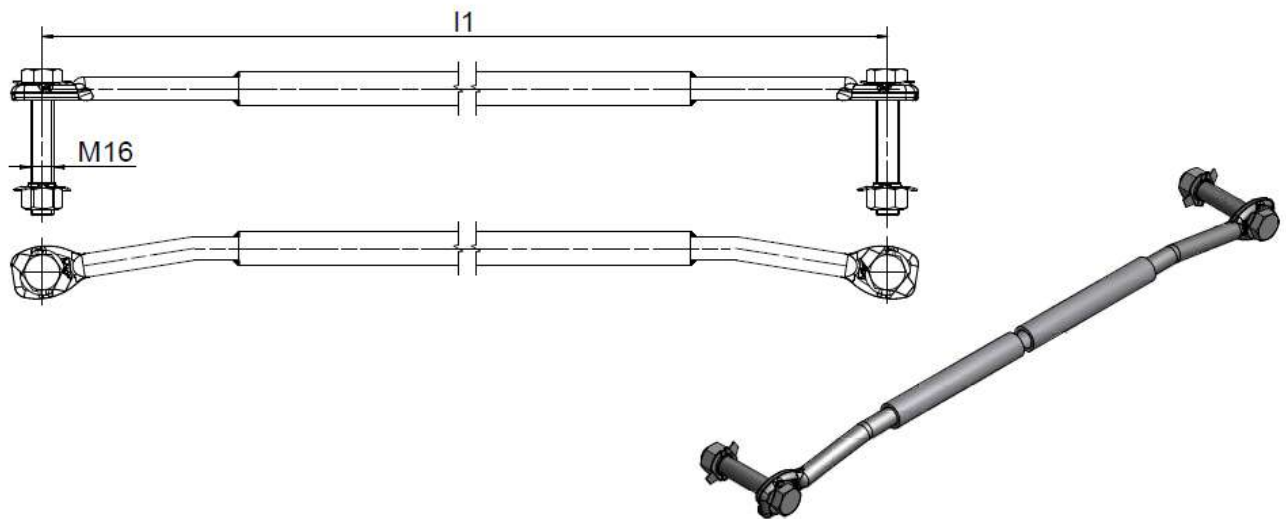

Spacin rod with eye termination

Distanzstäbe mit Schutzarmaturenbefestigung

Artikel-Nr. Part no.	Abmessungen [mm] Dimensions [mm] l1	Masse weight Kg/Stück
KBE-6670-1000	1000	2,0
KBE-6670-1050	1050	2,2
KBE-6670-1230	1230	2,3
KBE-6670-1450	1450	2,8
KBE-6670-1480	1480	2,9

Execution

Steel, hot-dip galvanized
2 x screws DIN 933, hot-dip galvanized
2 x locking plates
2 x nut quality 8 DIN 934, hot-dip galvanized

Other types on request

Ausführung

Stahl, feuerverzinkt
2 x Schrauben DIN 933, feuerverzinkt
2 x Sicherungsbleche
2 x Muttern Güte 8 DIN 934, feuerverzinkt