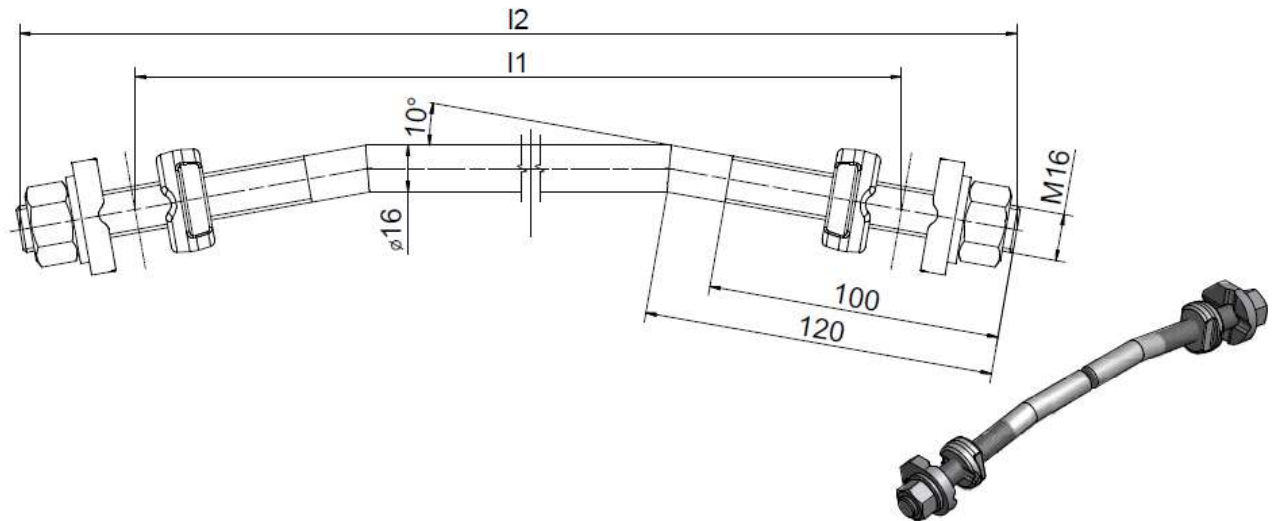

## Spacin rod with thread

## Distanzstäbe mit Gewinde

Artikel-Nr. Part no.	Abmessungen [mm] Dimensions [mm]		Masse weight Kg/Stück
	l1	l2	
KBE-6660-930A	930	1010	1,9
KBE-6660-1000A	1000	1080	2,1
KBE-6660-1050A	1050	1130	2,2
KBE-6660-1250A	1250	1330	2,4
KBE-6660-1450A	1450	1530	2,7
KBE-6660-1480A	1480	1560	2,7
KBE-6660-1500A	1500	1580	2,8

### Execution

Steel, hot-dip galvanized  
2 x locking device of steel , hot-dip galvanized  
2 x washer DIN 126, hot-dip galvanized  
2 x counter nut, hot-dip galvanized  
2 x nut quality 8 DIN 934, hot-dip galvanized